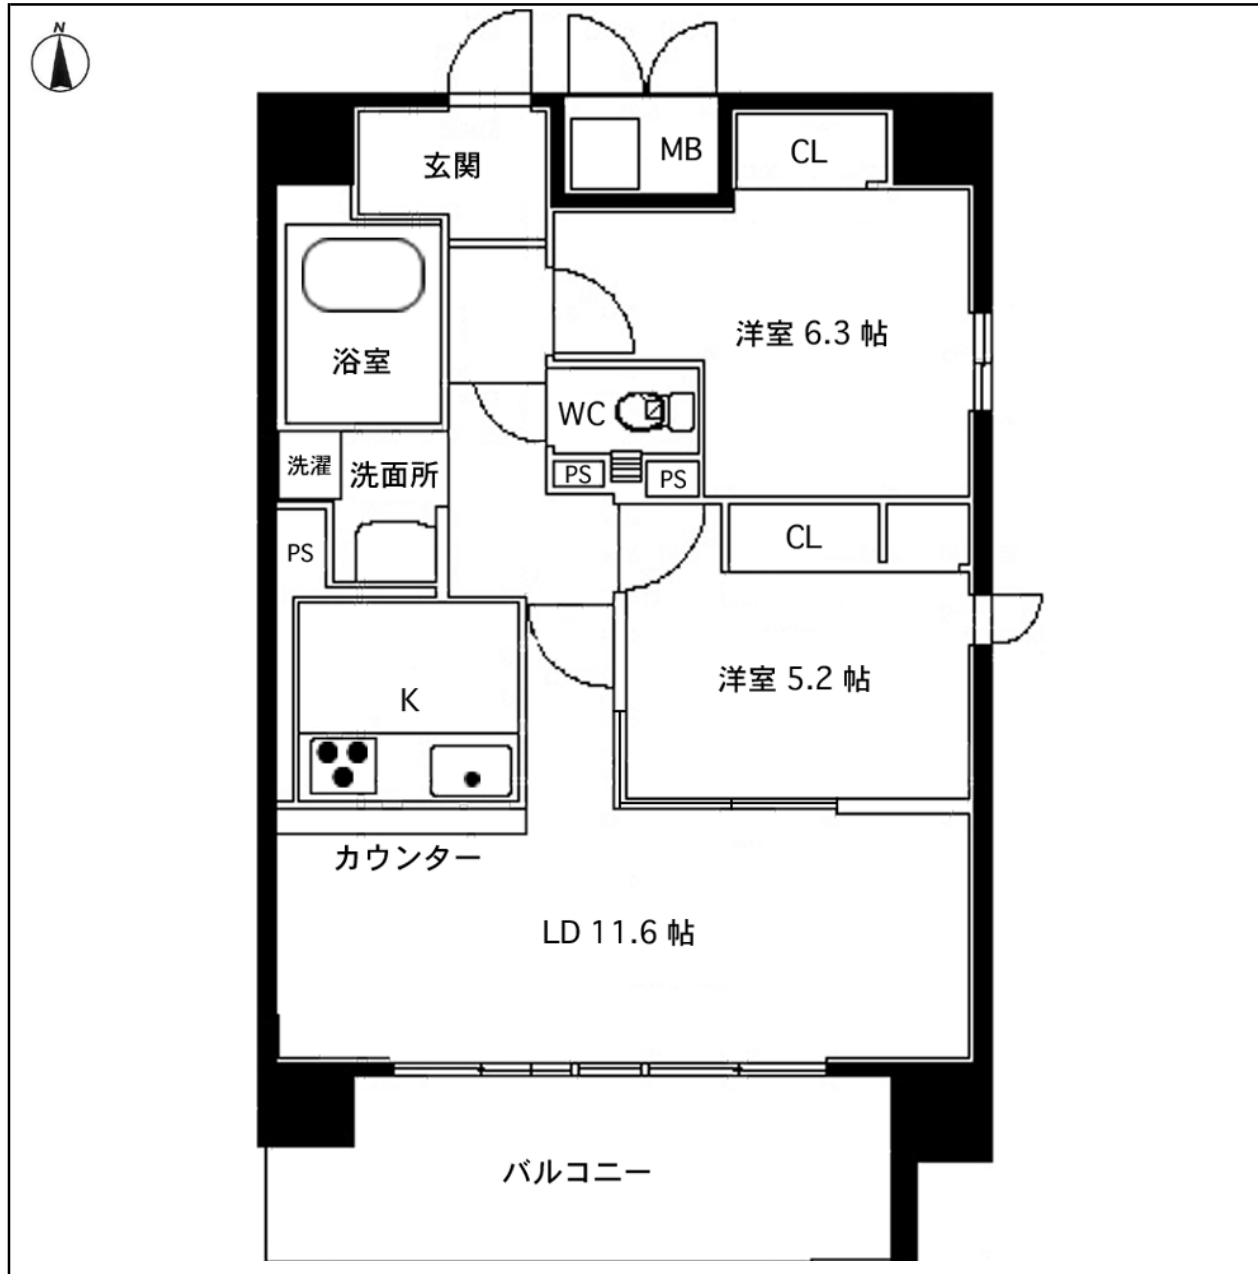

# 新大阪 賃貸マンション alivio アリーヴィオ

E-TYPE

502 号室

|         |                |              |  |
|---------|----------------|--------------|--|
| 家賃      | 128,000 円      |              |  |
| 共益費     | 8,000 円        |              |  |
| 敷金      | 100,000 円      |              |  |
| 礼金      | 350,000 円      |              |  |
| 設備      | オール電化          | 給湯           |  |
|         | オートロック         | ディンプル式Wキーロック |  |
|         | モニター付インターホン    | バルコニー        |  |
|         | 収納スペース         | バス・トイレ独立     |  |
|         | シャワー           | 浴室乾燥機        |  |
|         | 洗濯機置場          | 洗面台          |  |
|         | シャンプードレッサー     | キッチン         |  |
|         | IH×2 ラジエント×1   | エレベーター       |  |
|         | 宅配ボックス         | CATV対応       |  |
|         | 光ファイバー各社対応     | 高温差し湯式追炊     |  |
|         |                |              |  |
|         |                |              |  |
| 方位      | 南向き            |              |  |
| 間取り     | 2LDK           |              |  |
| 専有面積    | 63.02㎡         |              |  |
| 建物階/所在階 | 地上11階建て/5階部分   |              |  |
| 入居可能時期  | TEL確認          |              |  |
| 築年数     | 8年2ヵ月          | 29年1月6日現在    |  |
| 契約期間    | 2年             |              |  |
| 保険      | あり             |              |  |
| 特記事項    | 角部屋 新大阪駅より徒歩5分 |              |  |